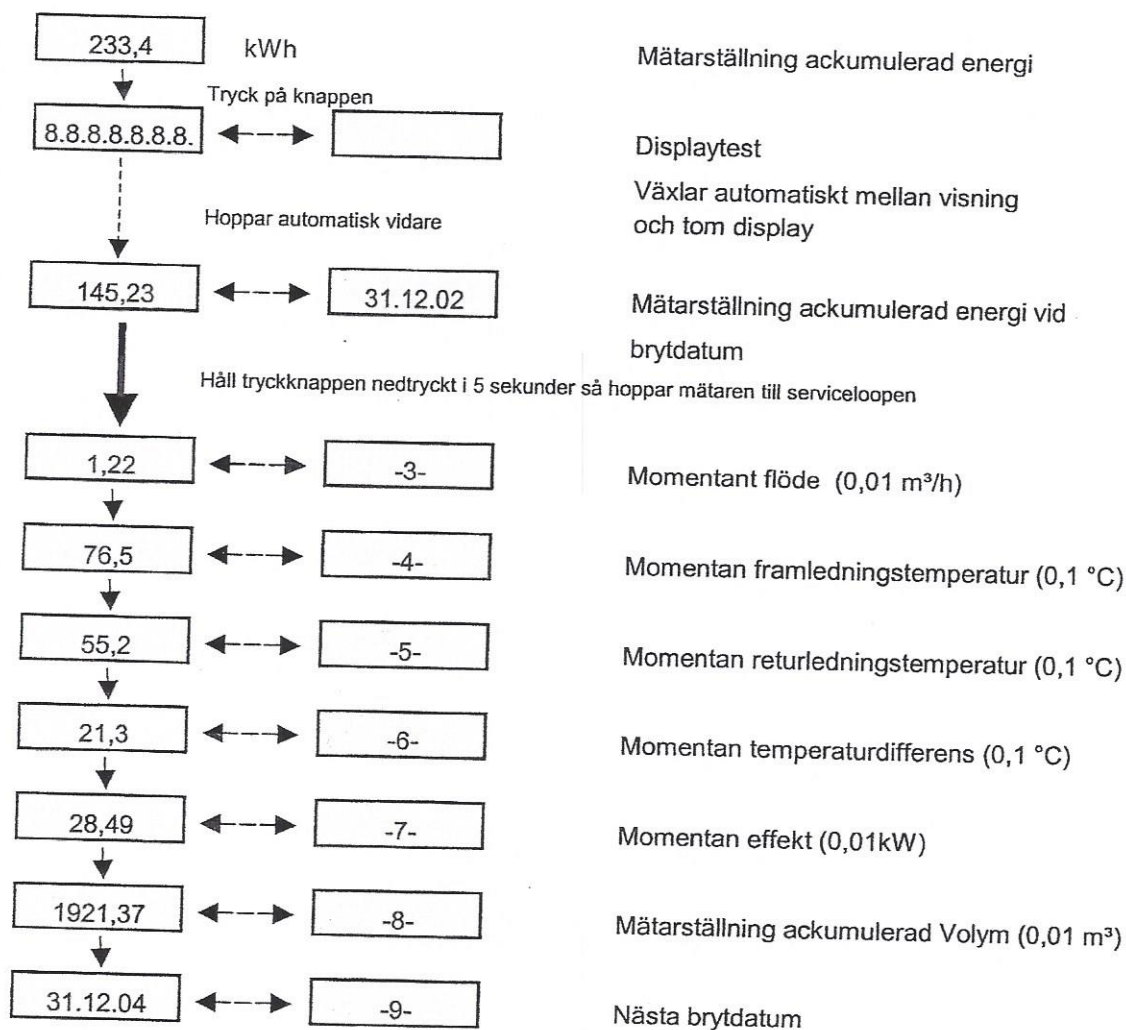

Värmemätare Compact III

Funktioner- display

Vid första knapptryckningen tänds displayen och mätaren ackumulerade värmerregistrering visas.
5 minuter efter den senaste knapptryckningen så släcks displayen för att spara ström.

- ↓ = tryck på den gula tryckknappen
- ↔ = växlar automatiskt mellan bilderna

Uppstår ett fel pendlar visningen direkt från mätarställning ackumulerad energi och följande felkod visas