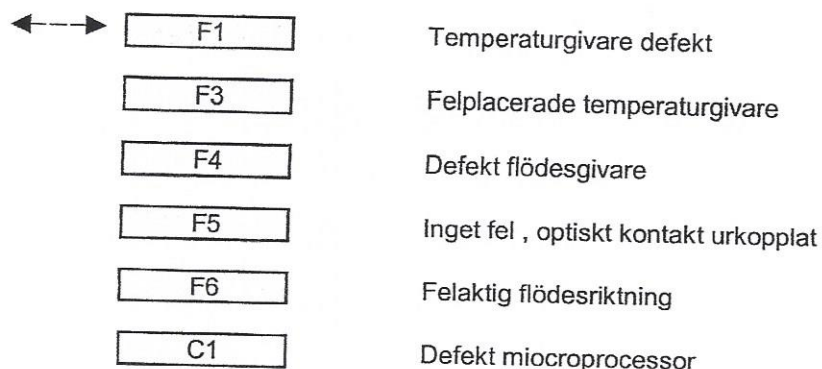

Techem AB,

www.techem.se, E-mail info@techem.se

Malmö
Tel 040- 692 89 00
Fax 040- 692 89 10

Göteborg
031- 340 16 90
031- 340 16 91

Stockholm
08- 628 87 50
08- 628 87 59

techem